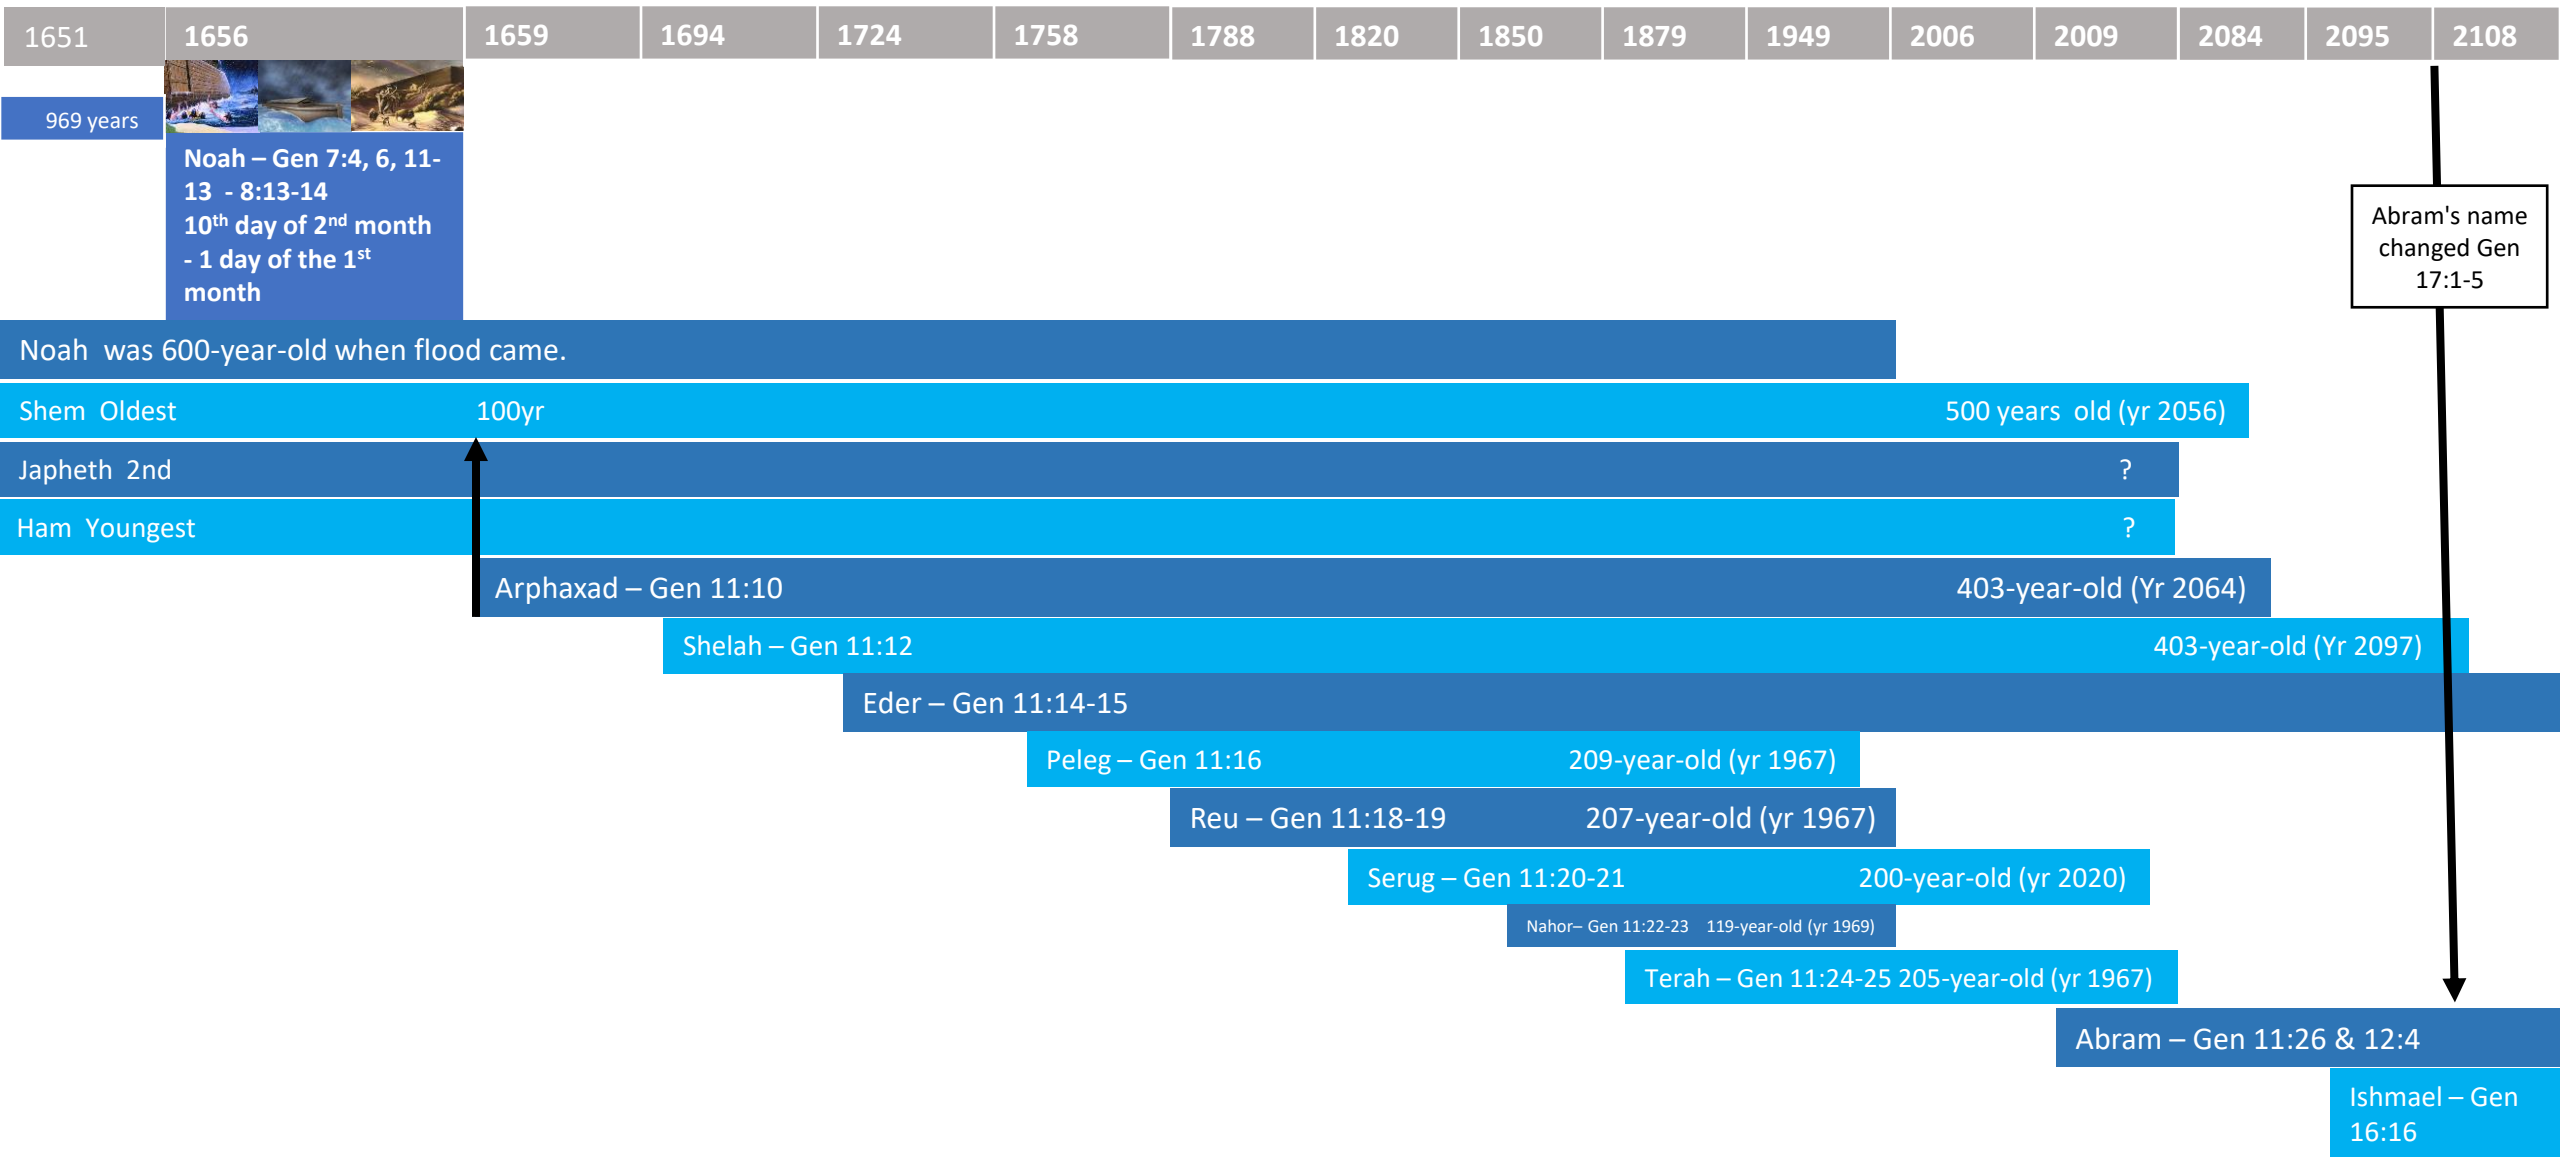

# Earth's Timeline Draft

	60's	130	235	325	395	460	622	687	800	874	930	987	1042	1056	1140	1235	1290	1422	1556
--	------	-----	-----	-----	-----	-----	-----	-----	-----	-----	-----	-----	------	------	------	------	------	------	------

# Earth's Timeline Draft